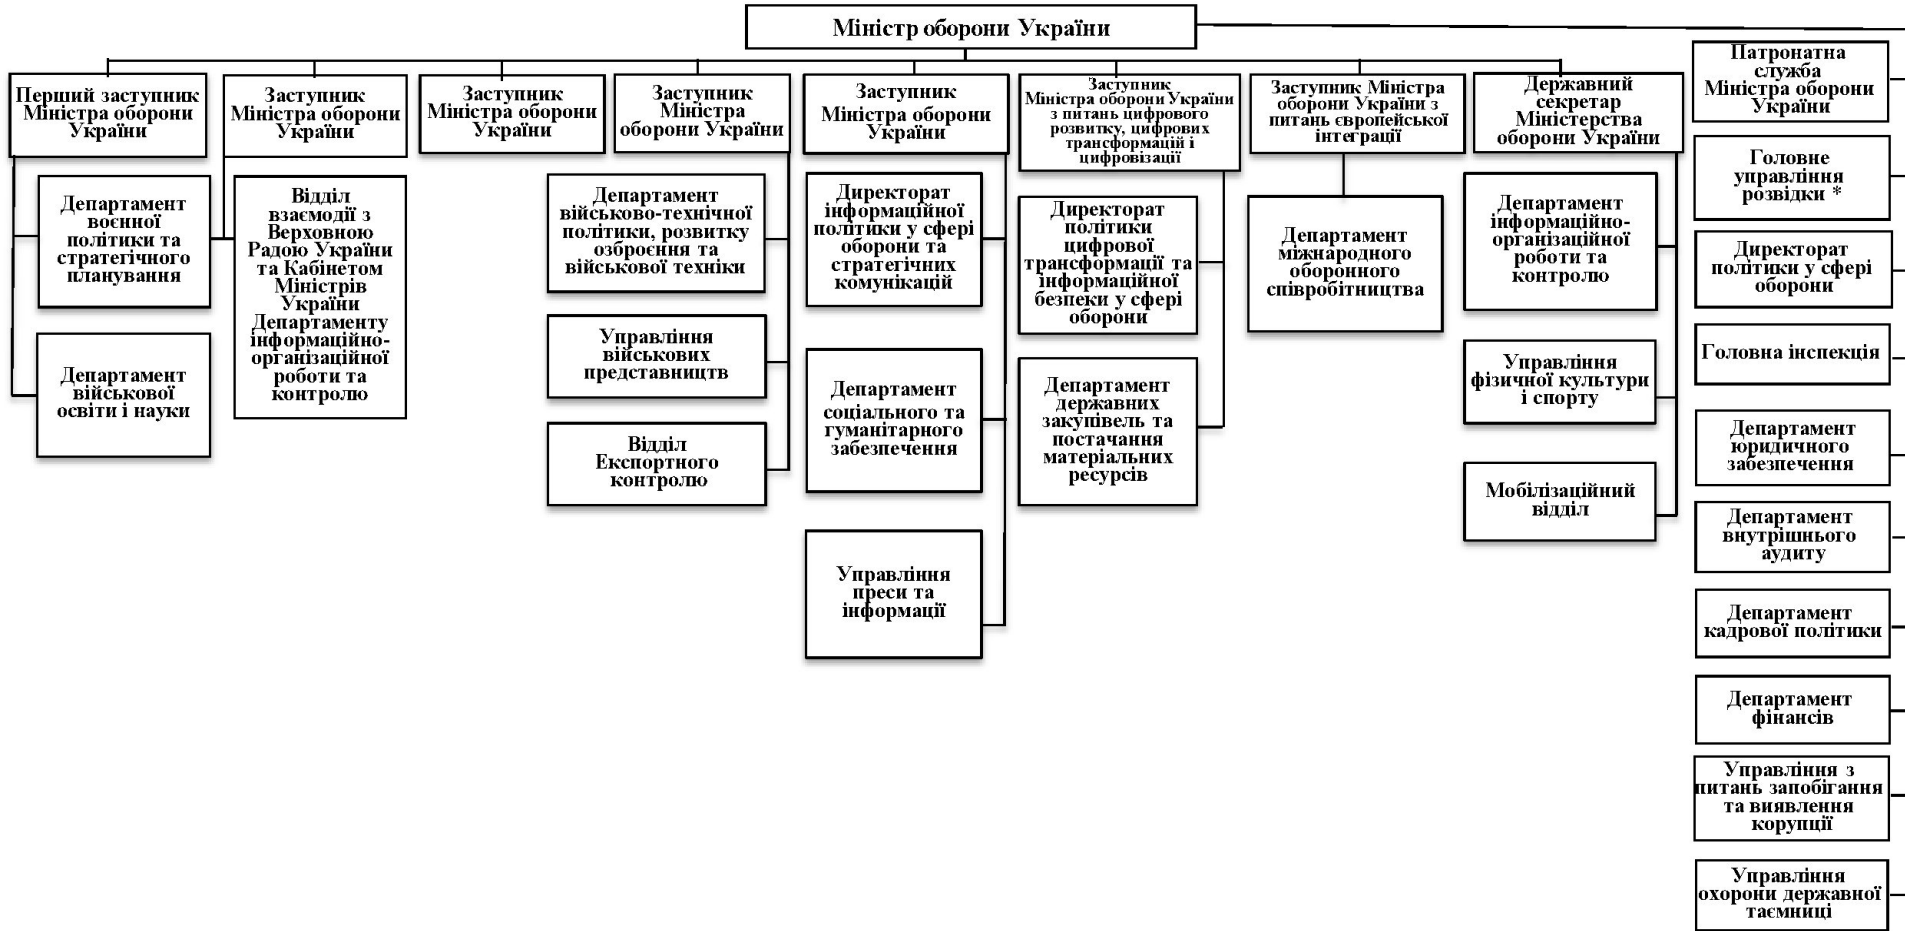

# Схема спрямування та координації діяльності структурних підрозділів апарату Міністерства оборони України

\* – утримується на окремому штаті за чисельністю, визначеною Президентом України